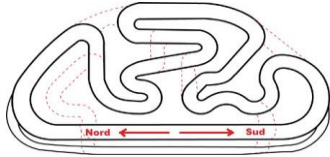

MRTM Lostallo 2017

28.02.2017

Nord Orario Sud Antiorario

Febbraio February

Lu-Mo	Ma-Tu	Me-We	Gi-Do	Ve-Fr	Sa	Do-Su
			1	2	3	4
5	6	7	8	9	10	11
12	13	14	15	16	17	18
19	20	21	22	23	24	25
26	27	28				

Marzo March